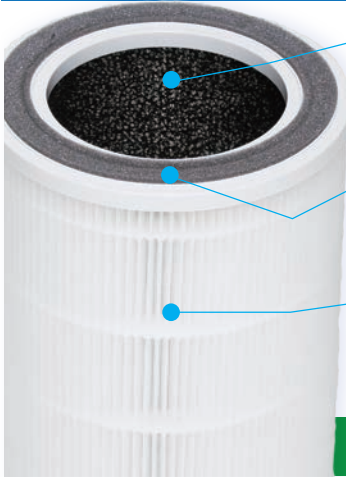

3層の優れたフィルターが汚れた空気を徹底除去！ きれいな空気を拡散・循環

活性炭フィルター

カビなどの臭気成分やトリハロメタンなどの有機物を除去して浄化
煙草の煙もしっかり除去します。

臭気成分
除去！

H13 HEPA フィルター

0.3 μ m の超微粒子も逃がさない除去率 99.97% 花粉や PM2.5 を除去
医療用としても使用されている高性能 H13 HEPA フィルターを使用しています。

微粒子
除去率
99.97%

プレフィルター

ホコリ・ペットの毛・繊維などの大きな粒子を吸着させます。

ほこり
除去！

自動制御だから清潔できれいな空気品質を維持します。

省エネ構造・静音 おやすみモード

低消費電力 14W 省エネ性を追求しました。
低騒音設計なので毎日快適にお使いいただけます。
おやすみ時はディスプレイの明るさも半分になり、
ノイズは「40db」図書館の静けさと同じレベルです。
ご使用に便利なタイマー付き (2・4・8 時間)