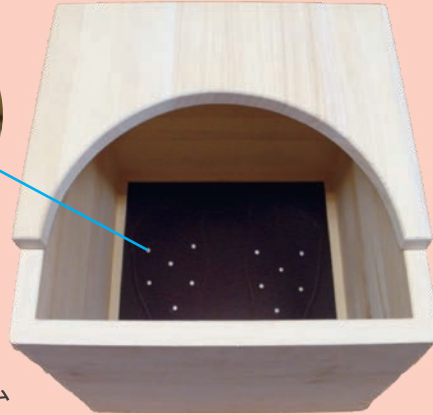

青森ヒノキの木箱に足を入れると癒されて温まる「萌」空間が広がります。

人工北投石の湯の花セラミックを足裏に貼付けました。

### 湯の花セラミックについて

数々の効能から「奇跡の湯」とも称され、予約を取ることも困難な秋田の秘湯「玉川温泉」。その効能の秘密は、放射性ラジウムを含む北投石にあると言われてきましたが、北投石は国の特別天然記念物であり、採取は不可能です。しかし、その組成、生成の過程を調べると、北投石は「玉川温泉」の湯の花が堆積したものであると判明、測定の結果、採取可能な湯の花も北投石と同等に、ラジウムを放射していることがわかりました。北投石を約95%まで再現した人工北投石として開発されたのが「湯の花セラミックボール」です。

・・・身体の芯までぽかぽか！・・・  
足元からじんわりと温め、遠赤外線や  
マイナスイオンの力を取り込みます。

製品仕様			
サイズ外寸	350×350×330(mm)	重量	8Kg
タイル寸法	295×295×12(mm)	温度調節	30℃～50℃
電源	AC100V50/60Hz	OFFタイマー	2・4・6時間

株式会社YUNOHANA

〒111-0042 東京都台東区寿2-9-1 ウッドトイズビル4F  
TEL : 03-6231-6081 FAX : 03-6231-6082